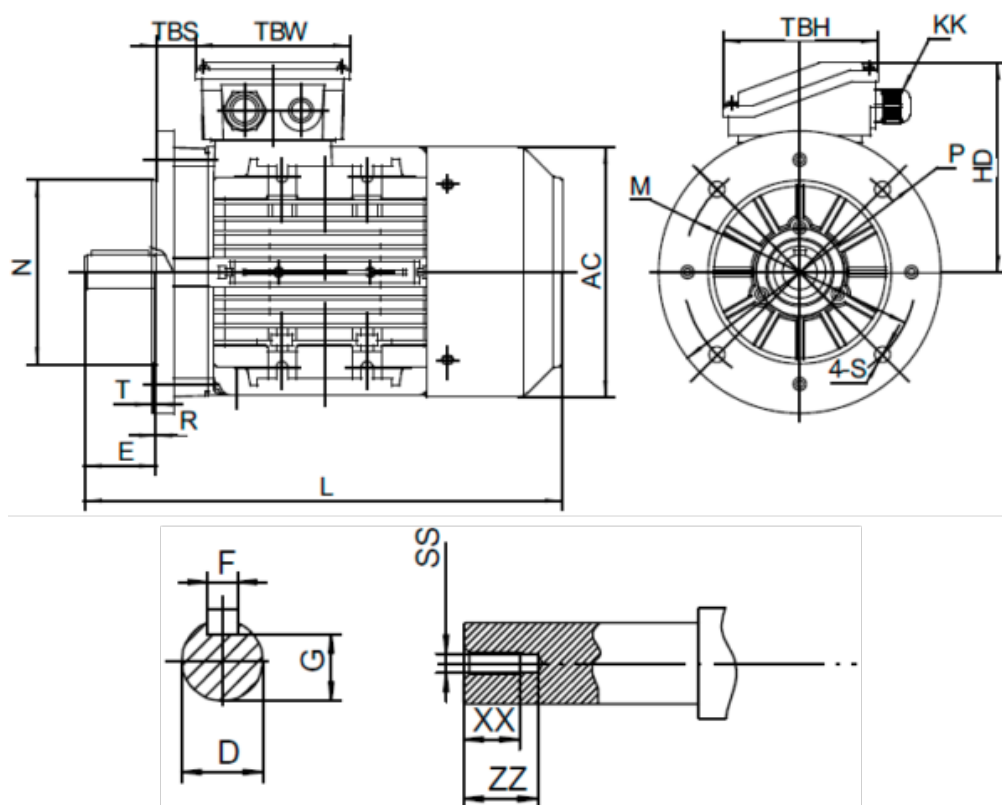

Varenummer: 25180022021440

Beskrivelse: Kleedrive T3A 90L-2 2.2kw 2800 o/min UL/CSA
3x230/400V 50 HZ IP55 B5 Eff=85,9%

Mål

AA = 176	L = 313/338	TBH = 109
AC = Ø177	M = Ø165	TBS = 28.5
AD = 235	N = Ø130	TBW = 109
D = Ø24	P = Ø200	XX = 19
E = 50	R = 0	ZZ = 25
F = 8	S = Ø12	
G = 20	SS = M8	
HD = 145	T = 3.5	